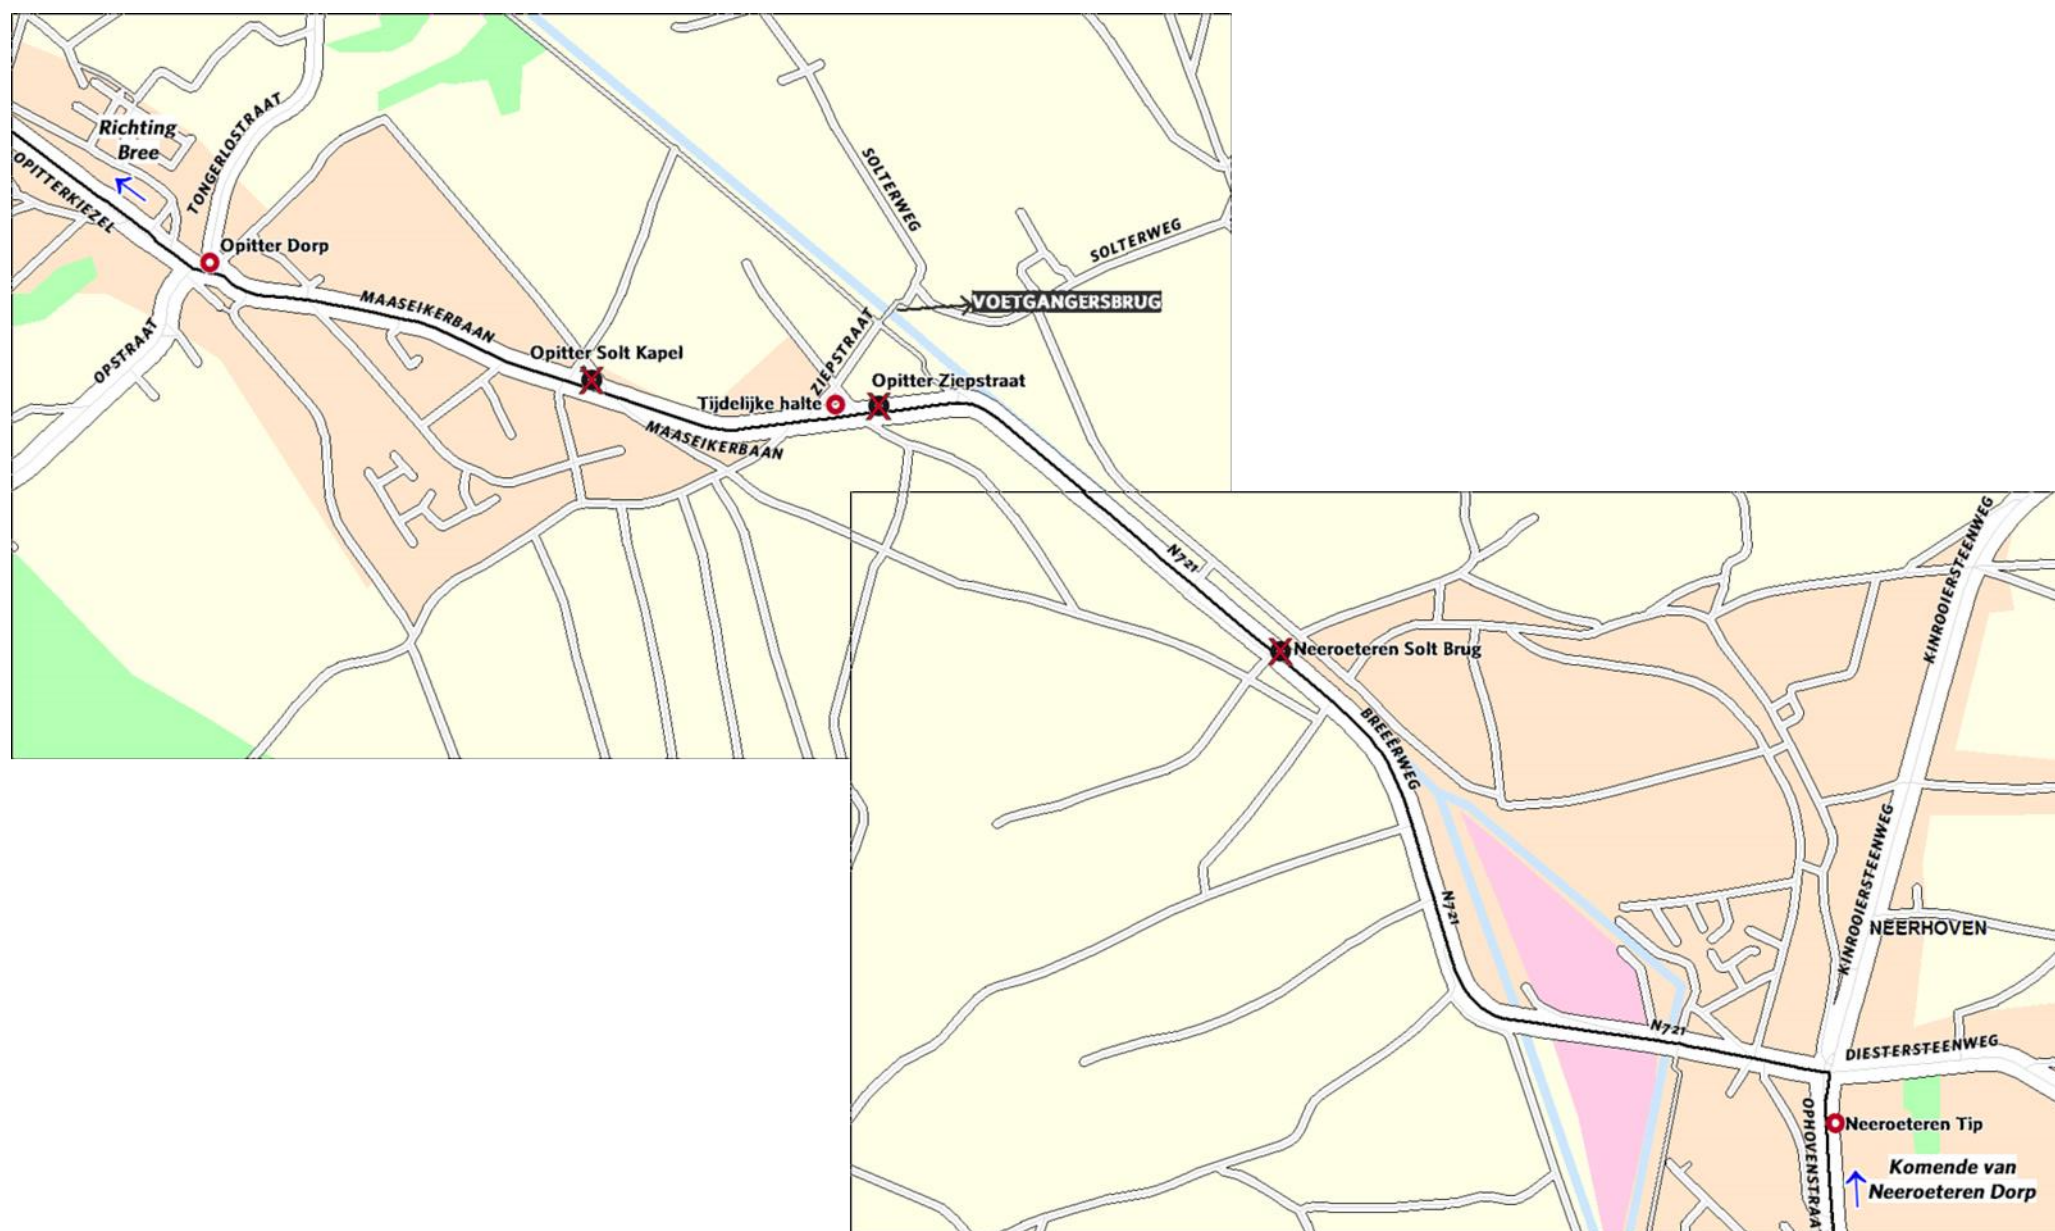

Halte tijdelijk niet bediend

onze excuses voor het ongemak

Lijnen

14

302

Enkel richting Bree Busstation, Geel Station, Grote-Brogel Smeetshof, Leopoldsburg Station

Reden

Werken; éénrichtingsverkeer Maaseikerbaan

Periode

Van maandag 4 februari 2019 tot einde werken

Plaats

Neeroeteren / Opitter

Niet-bediende haltes

Neeroeteren: Solt Brug (richting Bree) - Opitter: Ziepstraat (richting Bree), Solt Kapel (richting Bree)

Vervanghaltes

Neeroeteren: Tip (richting Bree) - Opitter: Dorp (richting Bree)

Tijdelijke haltes

op de Maaseikerbaan nabij de Ziepstraat

© HERE

Legende

niet-bediende halte

vervanghalte

nieuwe reisweg

afgeschafte reisweg

tijdelijke halte

richting

Info www.delijn.be - 070 220 200
€ 0,30/min