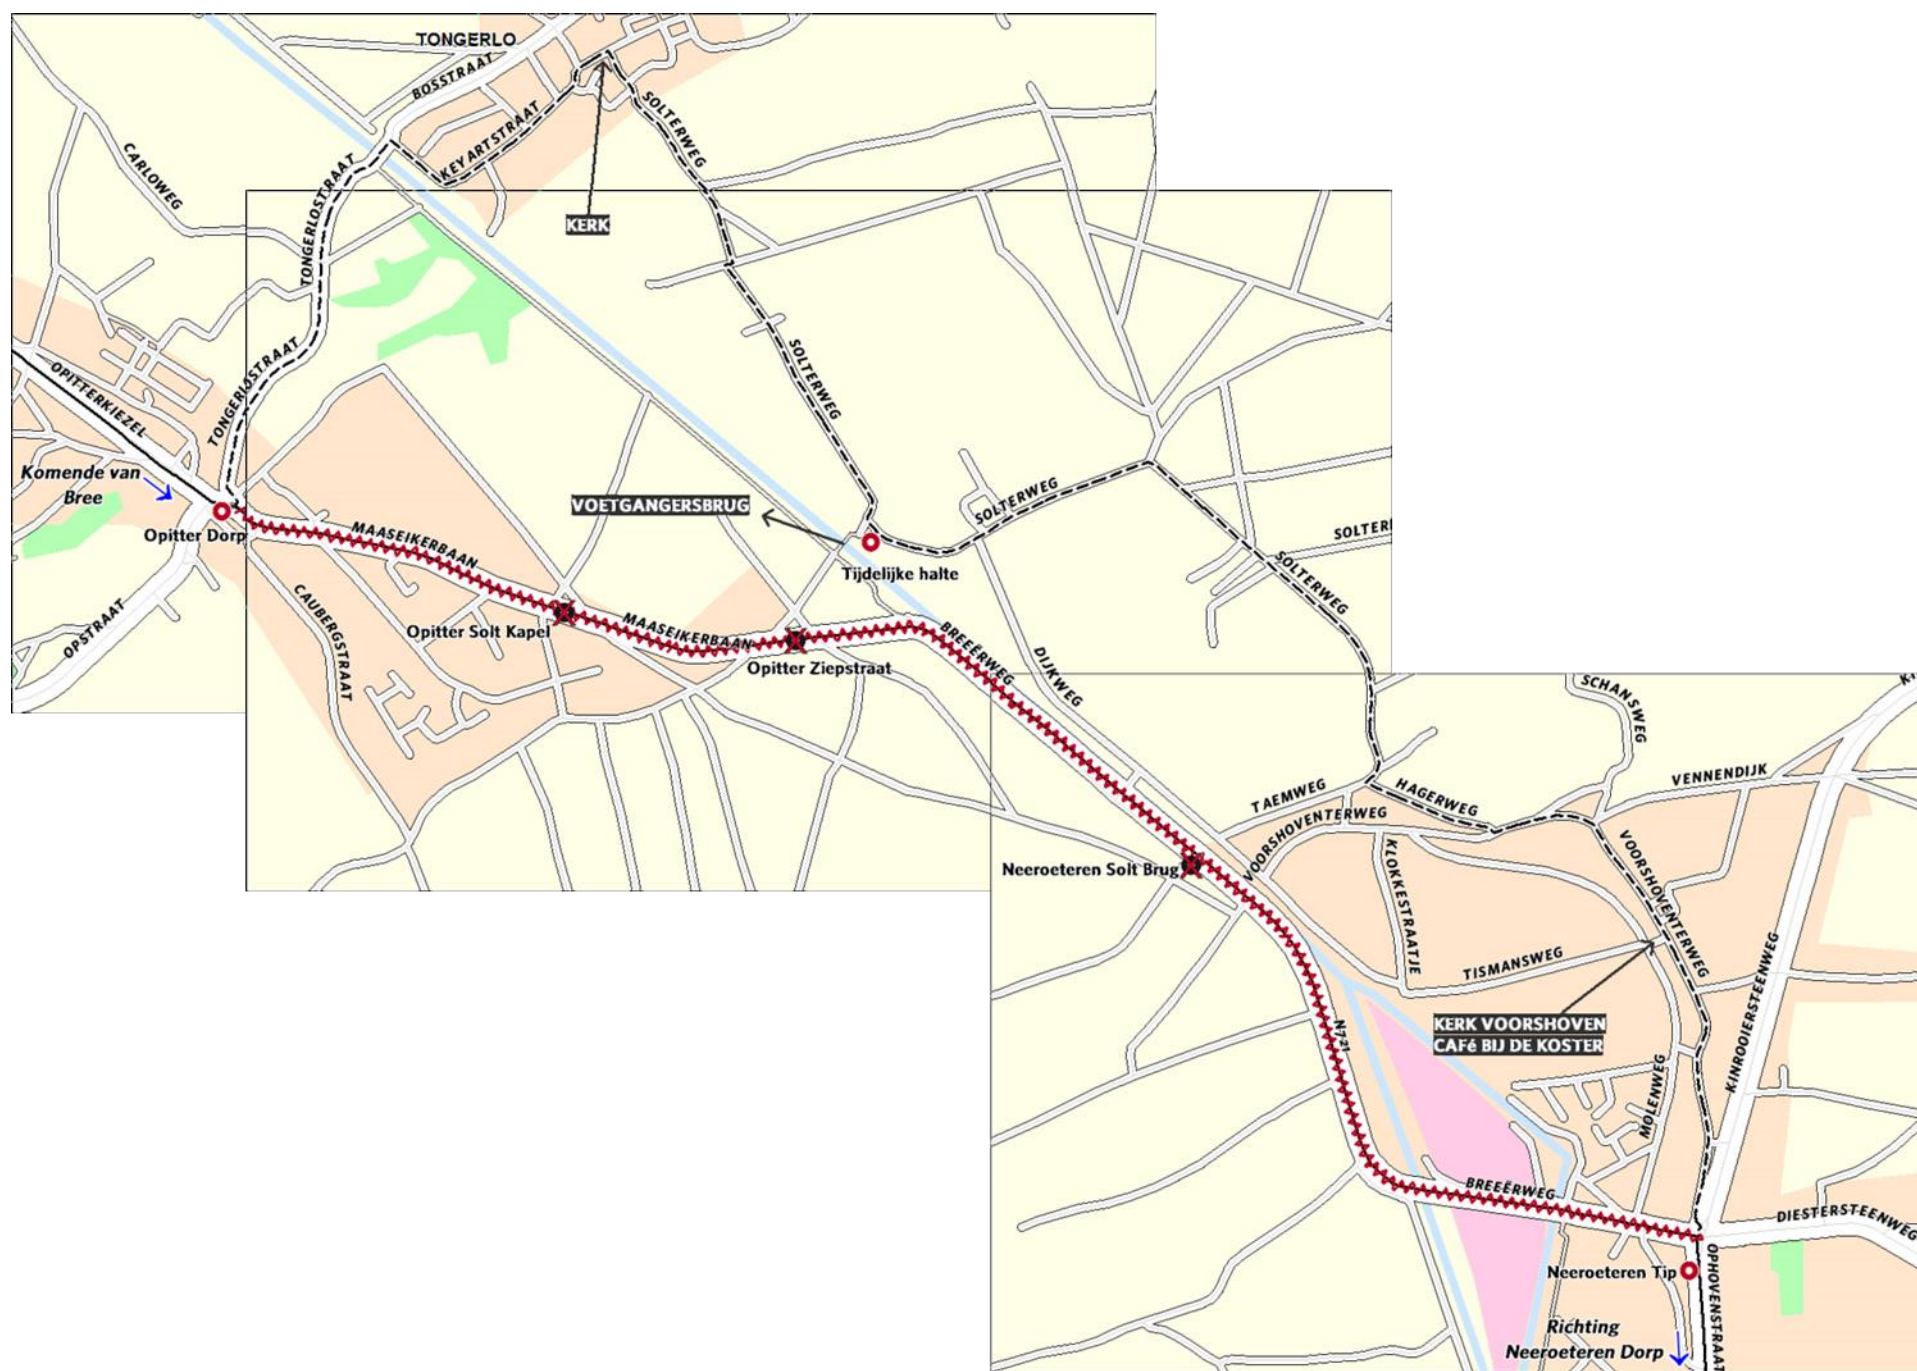

Halte tijdelijk niet bediend

onze excuses voor het ongemak

Lijnen

14

302

Enkel richting Maaseik Van Eycklaan

Reden

Werken; éénrichtingsverkeer Maaseikerbaan

Periode

Van maandag 4 februari 2019 tot einde werken

Plaats

Neeroeteren / Opitter

Niet-bediende haltes

Opitter: Solt Kapel (richting Maaseik), Ziepstraat (richting Maaseik) -
Neeroeteren: Solt Brug (richting Maaseik)

Vervanghaltes

Opitter: Dorp (richting Maaseik) - Neeroeteren: Tip (richting Maaseik)

Tijdelijke haltes

op de Solterweg nabij de voetgangersbrug (=overzijde van de Zuid-Willemsvaart)

© HERE

Legende

niet-bediende halte

vervanghalte

nieuwe reisweg

afgeschafte reisweg

tijdelijke halte

richting

Info www.delijn.be - 070 220 200

€ 0,30/min